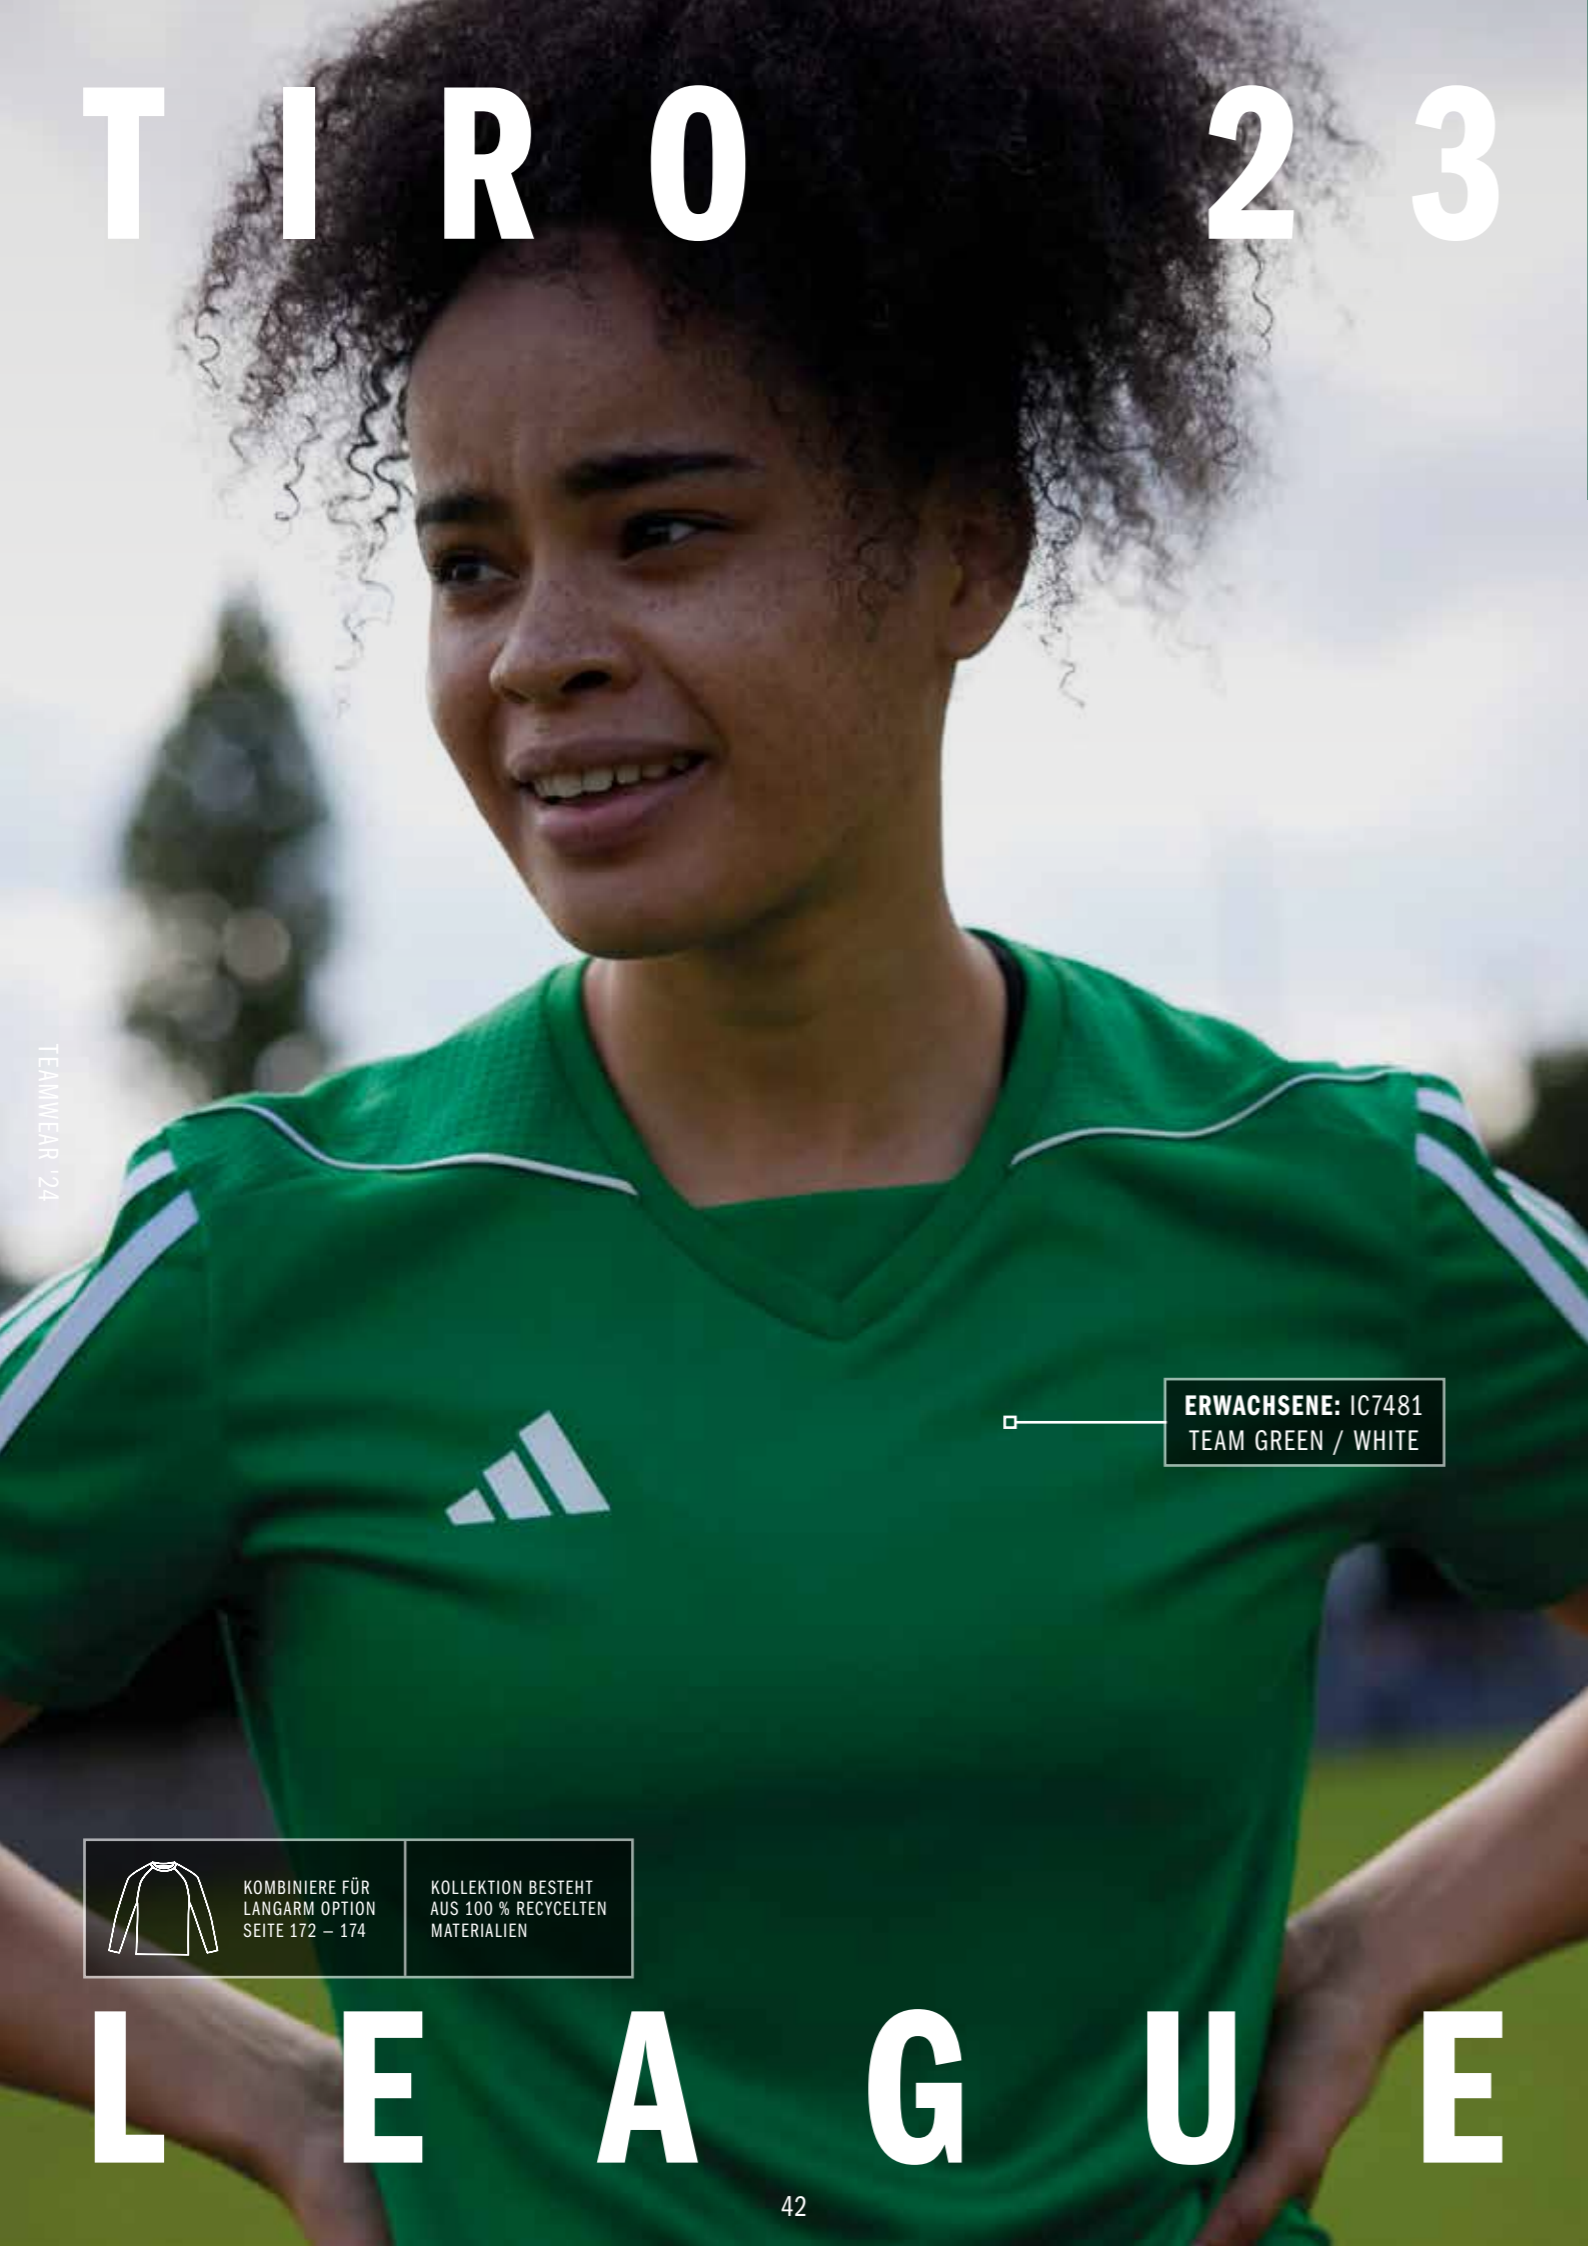

TIRO 23

MATCHWEAR FÜR FRAUEN

TIRO 23 LEAGUE JERSEY WOMEN

TIRO 23 JSY W

PASSFORM: SLIM

HAUPTMATERIAL: 100% RECYCLER POLYESTER

ERWACHSENE: 30 € | GRÖSSEN: 2XS, XS, S, M, L, XL, 2XL

LAUFZEITEN → FEB 2025

TIRO 23 LEAGUE SHORT WOMEN

TIRO 23 SHO LW

PASSFORM: REGULAR

HAUPTMATERIAL: 100% RECYCLER POLYESTER

ERWACHSENE: 30 € | GRÖSSEN: 2XS, XS, S, M, L, XL, 2XL

LAUFZEITEN → FEB 2025

TEAMWEAR '24

ERWACHSENE: IC7481
TEAM GREEN / WHITE

KOMBINIERE FÜR
LANGARM OPTION
SEITE 172 – 174

KOLLEKTION BESTEHT
AUS 100 % RECYCELTEN
MATERIALIEN

LEAGUE

ERWACHSENE: IC7481
TEAM GREEN / WHITE

ERWACHSENE: HR4612
BLACK / WHITE

ERWACHSENE: HR4613
TEAM NAVY BLUE 2 / WHITE

ERWACHSENE: HT6549
TEAM POWER RED 2 / WHITE

KEY
ARTICLE

ERWACHSENE: HR4616
TEAM ROYAL BLUE / WHITE

ERWACHSENE: IC7482
TEAM ONIX / WHITE

ERWACHSENE: HR4614
TEAM YELLOW / BLACK

ERWACHSENE: HR4615
WHITE / BLACK

DAZU PASSEN AM BESTEN DIE TIRO 23 FRAUEN SHORTS:

ERWACHSENE: IB8125
TEAM GREEN / WHITE

ERWACHSENE: HT6548
BLACK / WHITE

ERWACHSENE: HR9748
TEAM NAVY BLUE 2 / WHITE

ERWACHSENE: HR9749
TEAM POWER RED 2 / WHITE

ERWACHSENE: HR9751
TEAM ROYAL BLUE / WHITE

ERWACHSENE: IB8126
TEAM ONIX / WHITE

ERWACHSENE: HR9752
TEAM YELLOW / BLACK

ERWACHSENE: HR9750
WHITE / BLACK

TEAMWEAR '24