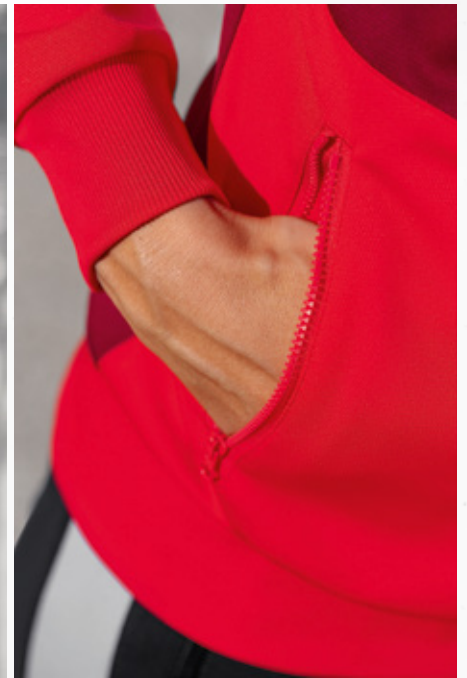

BREITE RIPPBÜNDCHEN AN ÄRMEL UND SAUM