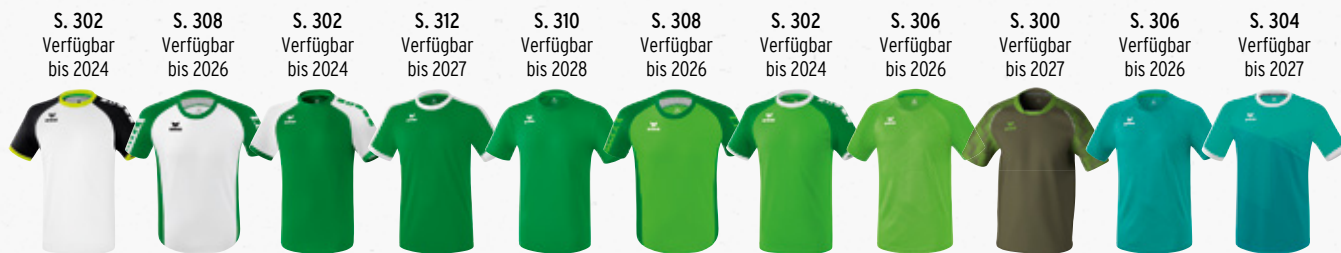

KINDER & ERWACHSENE TRIKOTS