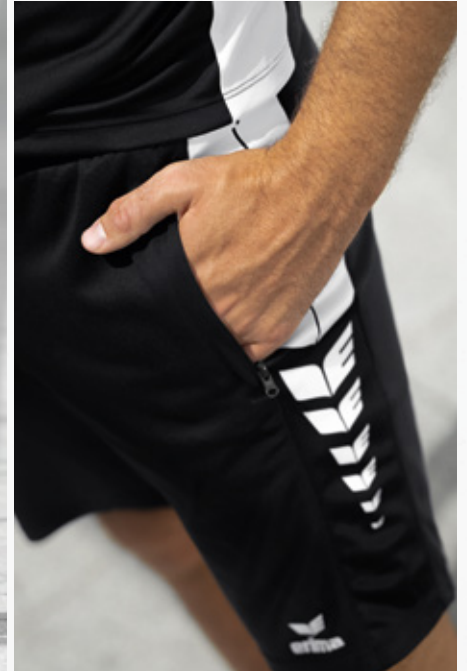

SEITLICHE REISSVERSCHLUSSTASCHEN

SIX WINGS T-SHIRT

Klassisch und funktionell! Mit dem T-Shirt sind du und dein Team jederzeit gut ausgerüstet.

- Leichtes, schnelltrocknendes Funktionsmaterial
- Gerippter Rundhalsausschnitt
- ERIMA Schwingen-Design auf der Schulter

Material: 100% Polyester

Kinder: Gr. 116-164 EUR 34,99*
Erwachsene: Gr. S-XXXL EUR 39,99*

SIX WINGS POLOSHIRT

Klassisch ausgerüstet! Mit dem Polo kombinierst du volle Funktion mit zeitlosem Stil.

- Leichtes, schnelltrocknendes Funktionsmaterial
- Gerippter Polokragen mit Knopfleiste
- ERIMA Schwingen-Design auf der Schulter

Material: 100% Polyester

Erwachsene: Gr. S-XXXL EUR 44,99*

SIX WINGS WORKER SHORTS

Bequem und funktionell! Ob Training oder Freizeit, die Shorts unterstützen dich in jeder Situation.

- Strapazierfähiges Funktionsmaterial
- Breiter, elastischer Bund mit Kordelzug
- Seitliche Reißverschlusstaschen
- Ohne Innenslip
- ERIMA Schwingen-Design an der Seite
- Seitenlänge: 50 cm (Gr. M)

Material: 100% Polyester

Kinder: Gr. 116-164 EUR 29,99*
Erwachsene: Gr. S-XXXL EUR 34,99*