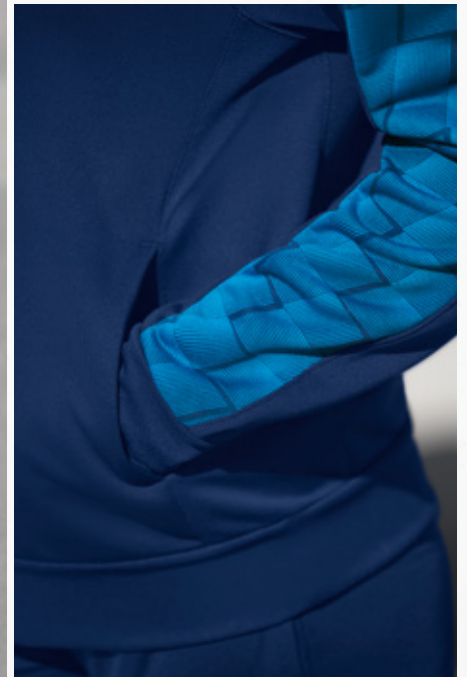

INGEARBEITETE KÄNGURUTASCHE

EVO STAR KAPUZENSWEAT

Bequemes Kapuzensweat für Sport und Alltag.

- Weiches Funktionsmaterial
- Raglanschnitt und elastische Einsätze für volle Bewegungsfreiheit
- Eingearbeitete Kängurutasche
- Gefütterte Kapuze mit Kordelzug
- Breite Ribbündchen an Ärmel und Saum
- Stylishes Design an den Ärmeln mit 3D Effekt
- Kontrastfarbendes Piping an den Ärmeln
- Taillierter Schnitt

Material: 100% recyceltes Polyester

Damen: Gr. 34-44 EUR 59,99*

PERFORMANCE TRAININGSHOSE

Strapazierfähig, dehnbar und super leicht. Die schmal geschnittene Trainingshose ist ein Must-have für deine Trainingseinheiten.

- Äußerst robustes, elastisches Funktionsmaterial
- Super leicht und gleichzeitig sehr strapazierfähig
- Schmalere, enganliegende Schnitt
- Seitliche Reißverschlusstaschen
- Piping am Innenbein
- Gummiband mit Kordelzug
- Spezieller Damenschnitt

Material: 91% Polyester, 9% Elasthan

Damen: Gr. 34-48 EUR 49,99*