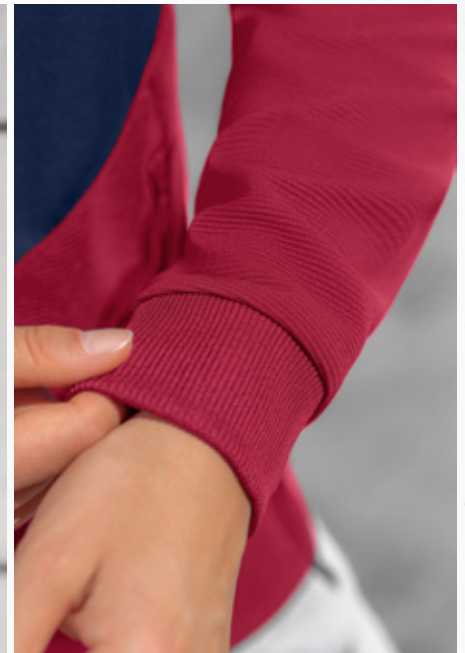

EUR 69,99*

EUR 64,99*

RIPPBÜNDCHEN AM ÄRMEL UND HINTEN AM SAUM

HOHER KRAGEN MIT KAPUZE UND KORDELZUG

SQUAD TRAININGSJACKE MIT KAPUZE

Jede Menge Kombinationsmöglichkeiten.

- Weiches Funktionsmaterial
- Hoher Kragen mit Kapuze und Kordelzug
- Rippbündchen an Ärmel und hinten am Saum
- Seitliche Reißverschlusstaschen
- Taillierter Schnitt