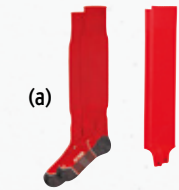

mit Innenslip

Kinder:	Gr. 0-3	EUR 17,99*
Erwachsene:	Gr. 4-10	EUR 20,99*

(b) Tanaro Stutzen, Gr. 0-3, EUR 9,99*
 Die Alternative zum Tanaro Stutzenstrumpf.
 Material: 90% Polypropylen, 10% Elasthan

6132301
rot/
schwarz