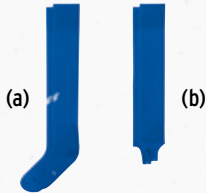

615312
new royal/
weiß

(a) (b)

318004 317004