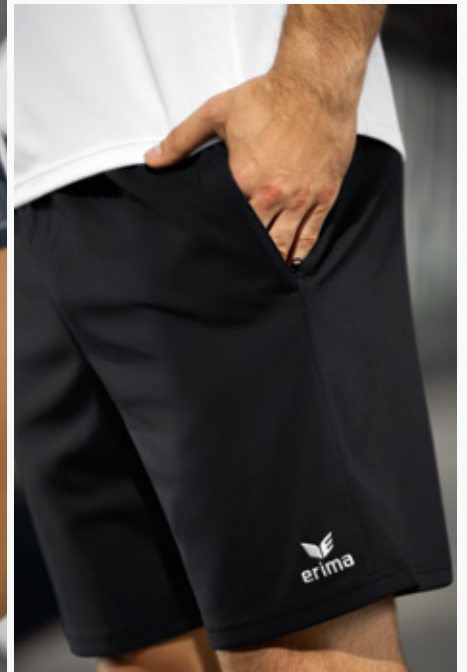

SEITLICH ÜBERDECKTE REISSVERSCHLUSSTASCHEN

EVO STAR T-SHIRT

Leichtes, funktionelles T-Shirt für Sport und Alltag.

- Leichtes Funktionsmaterial
- Raglanschnitt und elastische Einsätze für volle Bewegungsfreiheit
- Gerippter Rundhalsausschnitt
- Stylishes Design an den Ärmeln mit 3D Effekt
- Kontrastfarbendes Piping an den Ärmeln