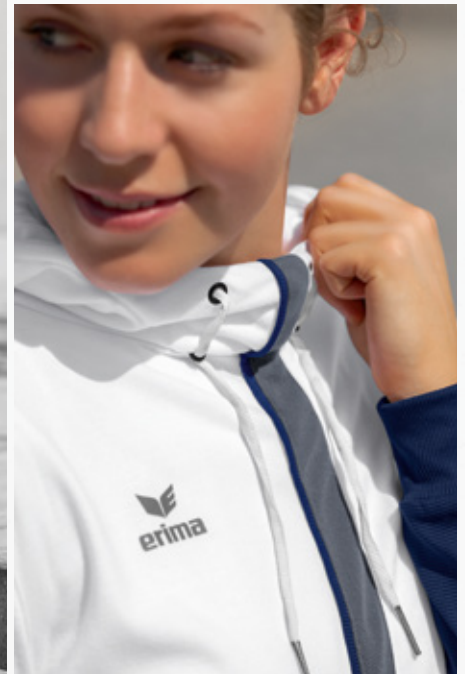

EUR 69,99*

EUR 64,99*

RIPPBÜNDCHEN AM ÄRMEL UND HINTEN AM SAUM

HOHER KRAGEN MIT KAPUZE UND KORDELZUG

SQUAD TRAININGSJACKE MIT KAPUZE

Jede Menge Kombinationsmöglichkeiten.

- Weiches Funktionsmaterial
- Hoher Kragen mit Kapuze und Kordelzug
- Rippbündchen an Ärmel und hinten am Saum
- Seitliche Reißverschlusstaschen
- Taillierter Schnitt