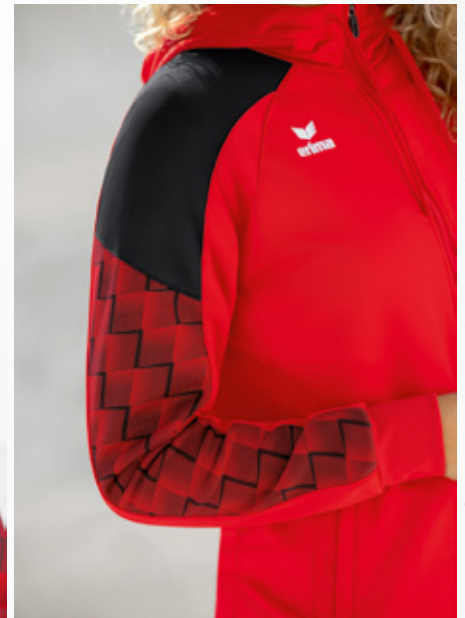

STYLISCHES DESIGN AN DEN ÄRMELN MIT 3D EFFEKT