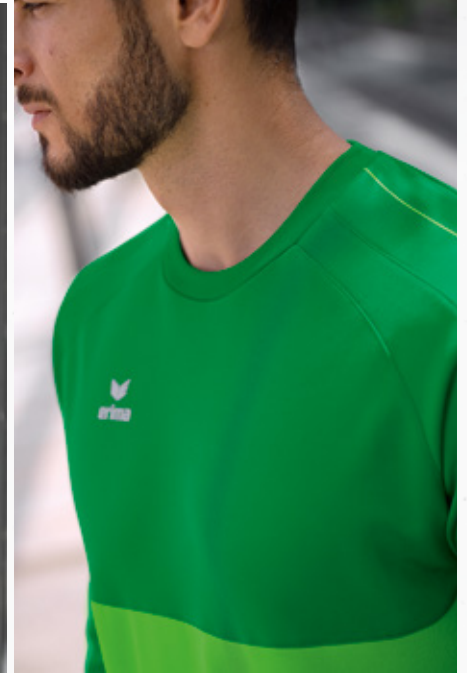

EUR 44,99*
EUR 49,99*

EUR 49,99*
EUR 54,99*

GERIPPTER RUNDHALSAUSSCHNITT

STEHKRAGEN MIT KURZREISSVERSCHLUSS

SIX WINGS SWEATSHIRT

Jede Menge Kombinationsmöglichkeiten!
Das Sweatshirt vereint volle Funktion mit weichem Baumwollgefühl.