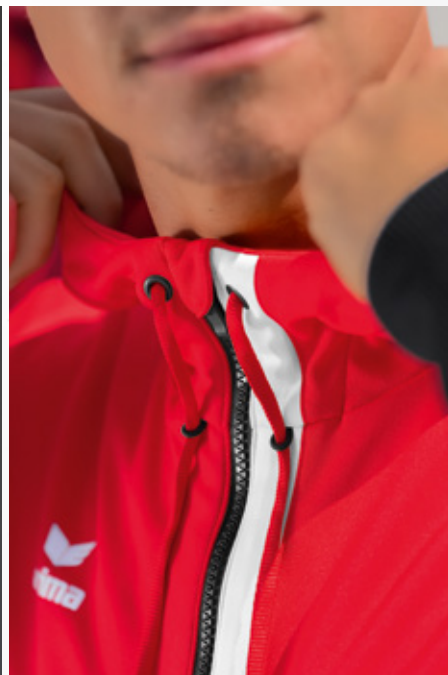

EUR 64,99*
EUR 69,99*

EUR 59,99*
EUR 64,99*

HOHER KRAGEN MIT KAPUZE UND KORDELZUG

INTEGRIERTE KÄNGURUTASCHE

**SQUAD
TRAININGSJACKE MIT KAPUZE**

Jede Menge Kombinationsmöglichkeiten.

- Weiches Funktionsmaterial
- Hoher Kragen mit Kapuze und Kordelzug
- Ribbündchen an Ärmel und hinten am Saum
- Seitliche Reißverschlusstaschen
- Kindervariante ohne Kordel an der Kapuze