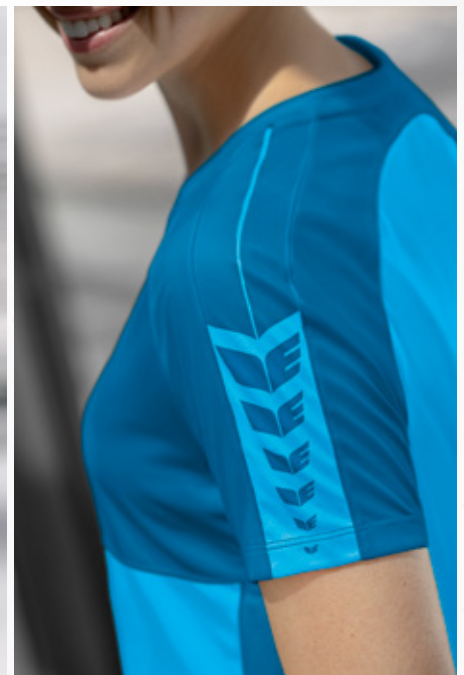

EUR 44,99*

EUR 34,99*

ERIMA SCHWINGEN-DESIGN AUF DER SCHULTER

GERIPPTER POLOKRAGEN MIT KNOPFLEISTE

SIX WINGS T-SHIRT

Klassisch und funktionell! Mit dem T-Shirt sind du und dein Team jederzeit gut ausgerüstet.