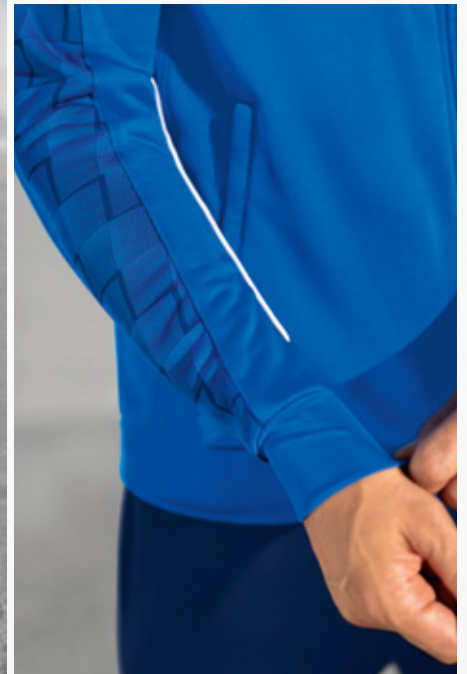

1102308
schwarz

1102306
new navy

1102307
slate grey

RAGLANSCHNITT UND ELASTISCHE EINSÄTZE FÜR VOLLE BEWEGUNGSFREIHEIT

BREITE RIPPBÜNDCHEN AN ÄRMEL UND SAUM

EVO STAR TRAININGSJACKE

Robust & funktionell – perfekt für dein Training.