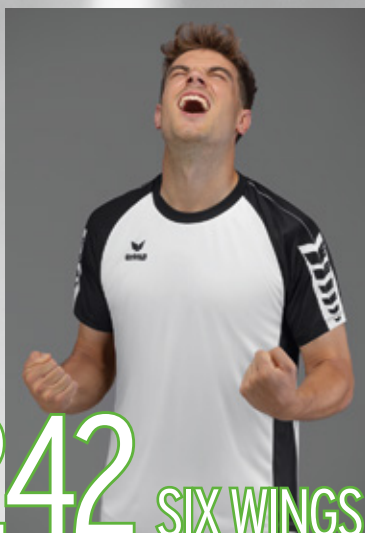

242 SIX WINGS

VERFÜGBAR BIS 2026
HERREN UND KINDER SEITE 242
EUR 29,99