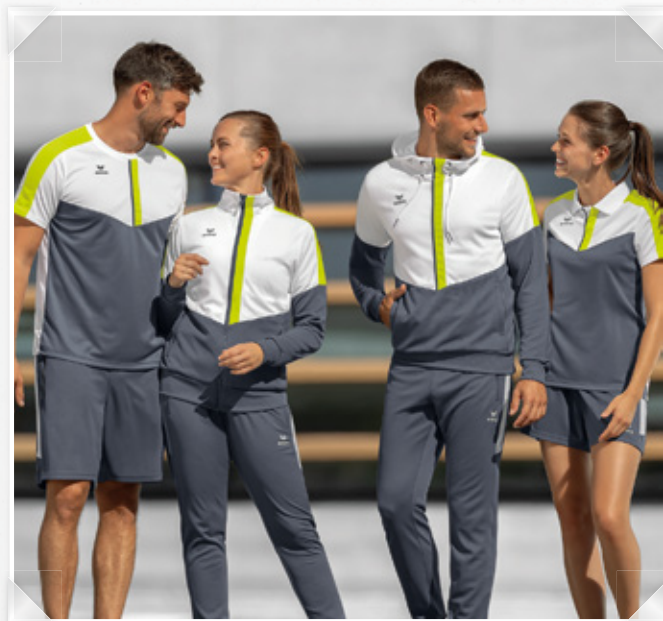

EVO STAR

LIGA STAR

CHANGE by erima

SIX WINGS

SQUAD

ESSENTIAL TEAM

LEICHTATHLETIK/
RUNNING