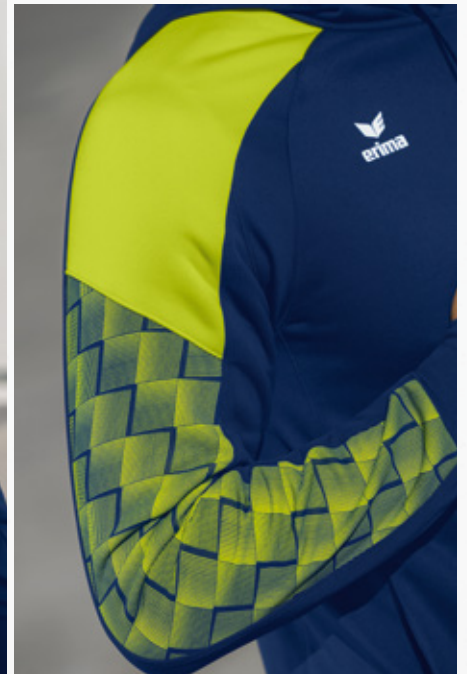

1072420
new navy/lime

1072421
schwarz/orange

1072422
new navy/mykonos blue

EINGEARBEITETE KÄNGURUTASCHE

STYLISCHES DESIGN AN DEN ÄRMELN MIT 3D EFFEKT

EVO STAR KAPUZENSWEAT

Bequemes Kapuzensweat für Sport und Alltag.