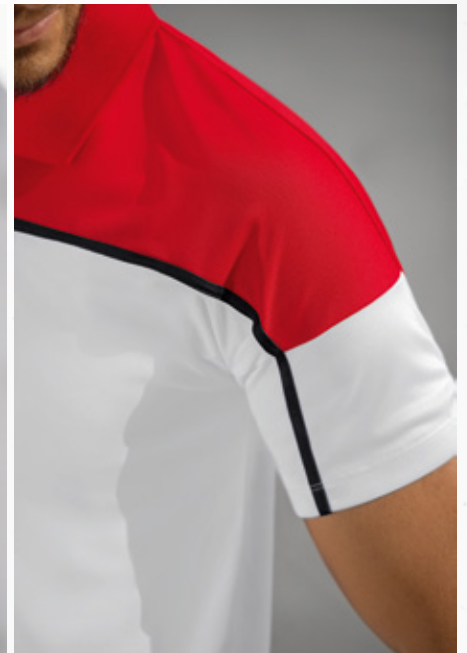

LEICHTES, SCHNELLTROCKNENDES FUNKTIONSMATERIAL FÜR EIN KÜHLES TRAGEGEFÜHL