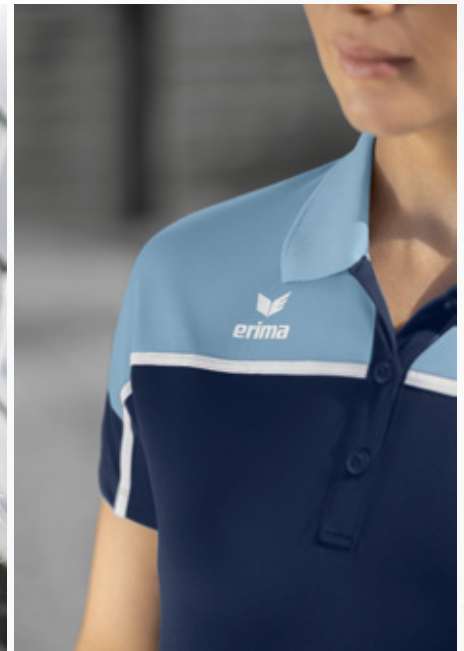

LEICHTES, SCHNELLTROCKNENDES FUNKTIONSMATERIAL FÜR EIN KÜHLES TRAGEGEFÜHL

SEITLICHE REISSVERSCHLUSSTASCHEN

CHANGE by erima T-SHIRT

Mit dem funktionellen T-Shirt bist du für Sport und Alltag perfekt ausgerüstet.