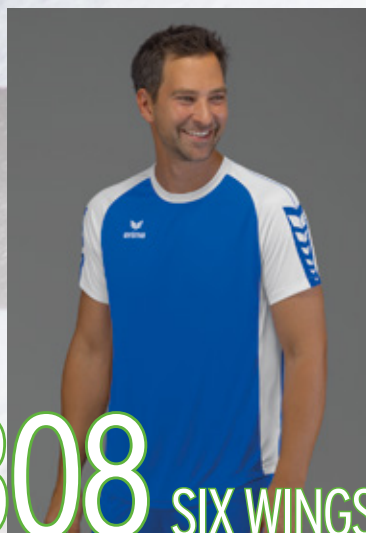

308 SIX WINGS

VERFÜGBAR BIS 2026
HERREN UND KINDER SEITE 308
EUR 29,99