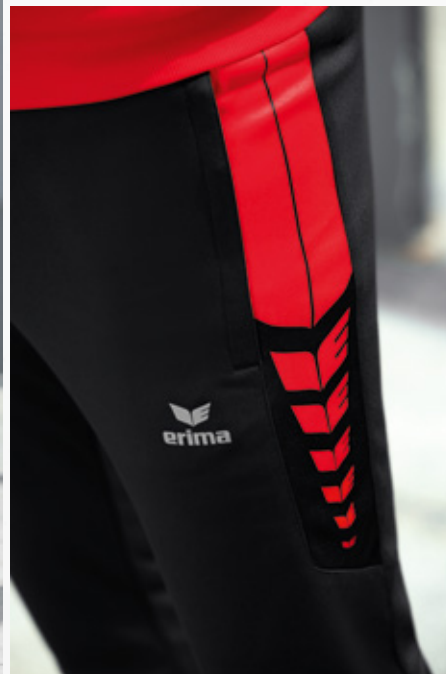

EUR 44,99*
EUR 49,99*

EUR 39,99*
EUR 44,99*

BREITE RIPPBÜNDCHEN AN ÄRMEL UND SAUM

ERIMA SCHWINGEN-DESIGN OBEN AN DER SEITE

SIX WINGS WORKER JACKE

Sei stolz auf dein Team! Ob drin oder draußen, die Trainingsjacke ist immer einsatzbereit.