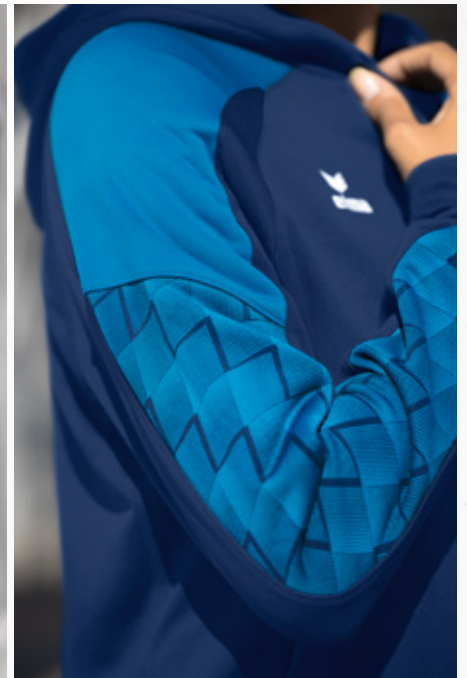

LIGA STAR

CHANGE by erima

SIX WINGS

SQUAD

ESSENTIAL TEAM

LEICHTATHLETIK/
RUNNING

STYLISCHES DESIGN AN DEN ÄRMELN MIT 3D EFFEKT

INGEARBEITETE KÄNGURUTASCHE