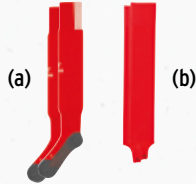

3182107 317003