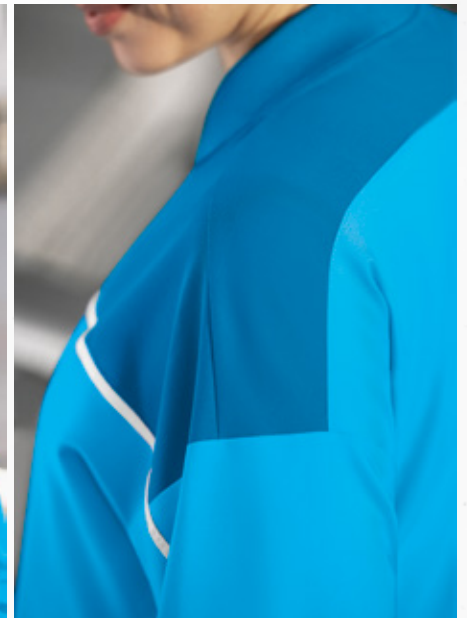

LEICHTES, ELASTISCHES FUNKTIONSMATERIAL