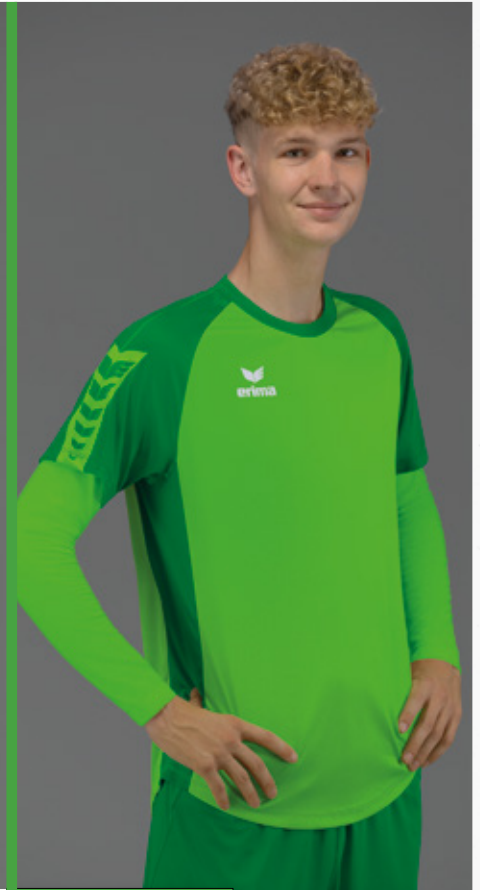

FARBÜBERSICHT ATHLETIC LONGSLEEVE

PASSEND ZU DEINEM TRIKOT

GREEN