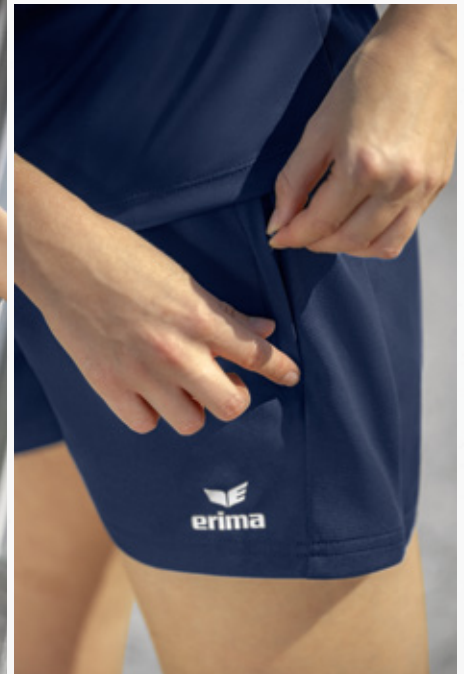

LEICHTES, SCHNELLTROCKNENDES FUNKTIONSMATERIAL FÜR EIN KÜHLES TRAGEGEFÜHL

SEITLICHE REISSVERSCHLUSSTASCHEN

CHANGE by erima T-SHIRT

Mit dem funktionellen T-Shirt bist du für Sport und Alltag perfekt ausgerüstet.