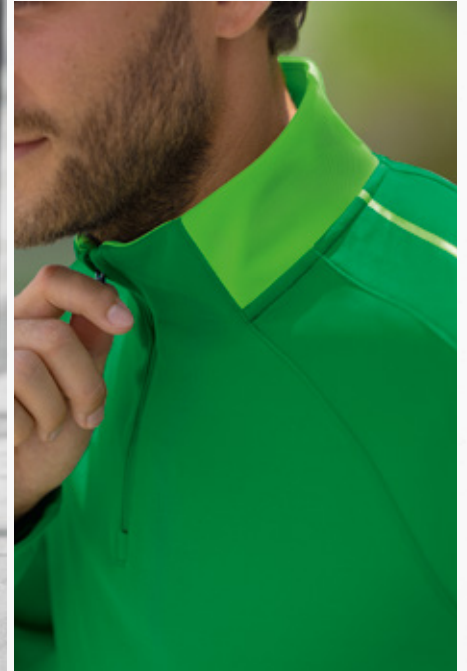

EUR 44,99*
EUR 49,99*

EUR 49,99*
EUR 54,99*

GERIPPTER RUNDHALSAUSSCHNITT

STEHKRAGEN MIT KURZREISSVERSCHLUSS

SIX WINGS SWEATSHIRT

Jede Menge Kombinationsmöglichkeiten!
Das Sweatshirt vereint volle Funktion mit weichem Baumwollgefühl.