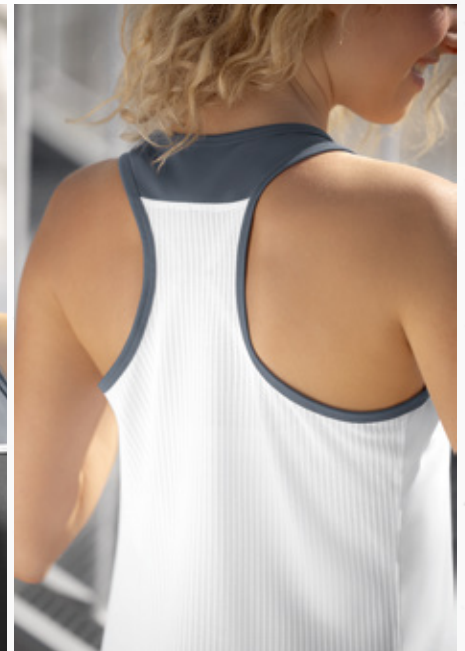

RÜCKSEITE AUS MESH-MATERIAL FÜR EIN IDEALES KÖRPERKLIMA