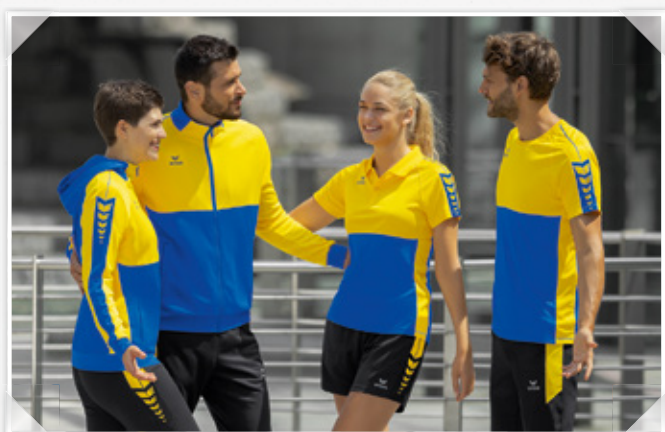

EUR 59,99*
EUR 64,99*

EUR 44,99*
EUR 49,99*

ERIMA SCHWINGEN-DESIGN AUF DER SCHULTER

STEHKRAGEN

**SIX WINGS
PRÄSENTATIONSJACKE**

Dein Team im Mittelpunkt! Mit der Präsentations-
jacke bist du rund ums Training und im Alltag
sportlich unterwegs.