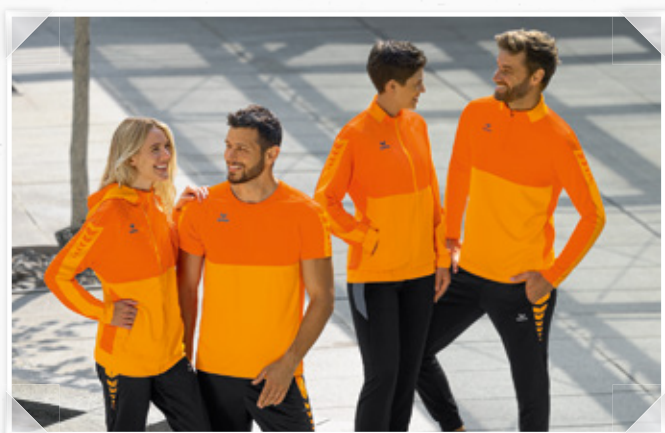

EUR 59,99*
EUR 64,99*

EUR 44,99*
EUR 49,99*

ERIMA SCHWINGEN-DESIGN AUF DER SCHULTER

STEHKRAGEN

**SIX WINGS
PRÄSENTATIONSJACKE**

Dein Team im Mittelpunkt! Mit der Präsentations-
jacke bist du rund ums Training und im Alltag
sportlich unterwegs.