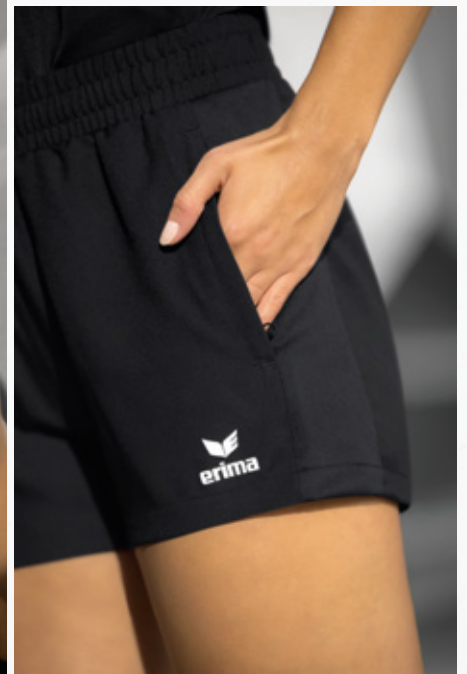

SEITLICH ÜBERDECKTE REISSVERSCHLUSSTASCHEN

EVO STAR T-SHIRT

Leichtes, funktionelles T-Shirt für Sport und Alltag.

- Leichtes Funktionsmaterial
- Raglanschnitt und elastische Einsätze für volle Bewegungsfreiheit
- Gerippter Rundhalsausschnitt
- Stylishes Design an den Ärmeln mit 3D Effekt
- Kontrastfarbendes Piping an den Ärmeln
- Taillierter Schnitt

Material: 100% recyceltes Polyester

Damen: Gr. 34-44 EUR 34,99*

EVO STAR POLOSHIRT

Sportlich und elegant in jeder Situation.

- Leichtes Funktionsmaterial
- Raglanschnitt und elastische Einsätze für volle Bewegungsfreiheit
- Polokragen mit 2er Knopfleiste
- Jacquard Kragen für bessere Regulierung der Körpertemperatur
- Stylishes Design an den Ärmeln mit 3D Effekt
- Kontrastfarbendes Piping an den Ärmeln
- Taillierter Schnitt

Material: 100% recyceltes Polyester

Damen: Gr. 34-44 EUR 44,99*

TEAM SHORTS

Lässt sich dank den funktionellen Eigenschaften und dem schlichten Design vielseitig einsetzen und kombinieren.

- Strapazierfähiges Funktionsmaterial
- Elastischer Bund mit Kordelzug
- Seitlich überdeckte Reißverschlussaschen
- Ohne Innenslip
- Spezieller Damenschnitt

Material: 100% recyceltes Polyester

Damen: Gr. 34-44 EUR 34,99*