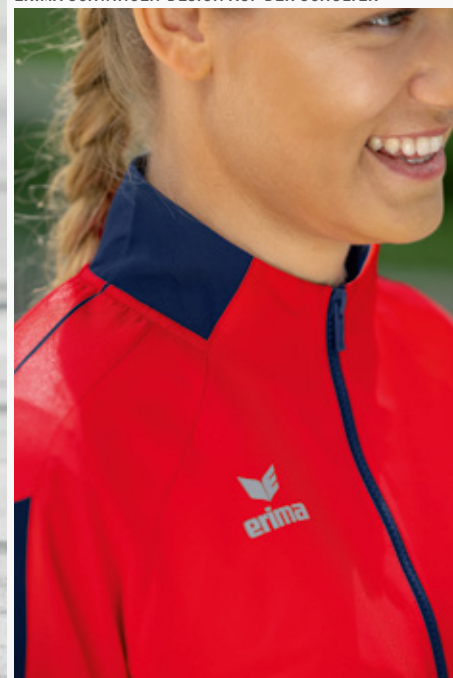

STEHKRAGEN

SIX WINGS PRÄSENTATIONSJACKE

Dein Team im Mittelpunkt! Mit der Präsentationsjacke bist du rund ums Training und im Alltag sportlich unterwegs.

- Leichtes, elastisches Funktionsmaterial
- Elastische Bündchen an Ärmel und Saum
- Stehkragen
- Seitliche Reißverschlusstaschen
- Ohne Innenfutter
- ERIMA Schwingen-Design auf der Schulter
- Taillierter Schnitt