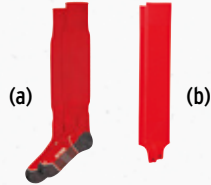

3180703 317003